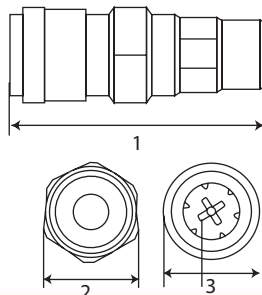

QUICK COUPLER TWO TOUCH

SM

ITEM CODE	SIZE	1 (mm)	2 (mm)	3 (mm)	WEIGHT (gr)	QTY / DUS KECIL/BESAR
AT-QC1092	20 SM	48	13	23	67	10 / 200 pcs
AT-QC1093	30 SM	49	16	23	71	10 / 200 pcs
AT-QC1094	40 SM	50	20	23	82	10 / 200 pcs

- Material Chrome Vanadium
- Silver matt surface finish
- Strong tighten