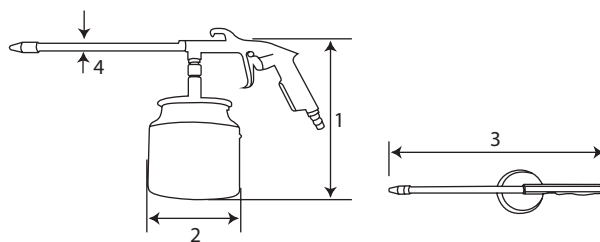

AIR WASHING GUN

- Material Chrome Vanadium

ITEM CODE	SIZE	1 (mm)	2 (mm)	3 (mm)	4 (mm)	WEIGHT (gr)	QTY / DUS KECIL/BESAR
AT-WG1112	500 cc	211	106	360	12	438	1 / 10 pcs