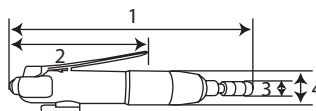

AIR SCREWDRIVER

ITEM CODE	SIZE	1 (mm)	2 (mm)	3 (mm)	4 (mm)	WEIGHT (gr)	QTY / DUS KECIL/BESAR
AT-AS1302	1/4"	188	93	17	42	672	1 / 20 pcs