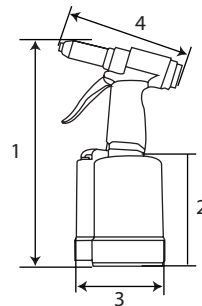

## AIR NAILER - F30

- Rubber grip handle more comfortable
- Simply to add nail bullets

ITEM CODE	SIZE	1 (mm)	2 (mm)	3 (mm)	4 (mm)	WEIGHT (gr)	QTY / DUS KECIL/BESAR
AT-AN1129	1.05 X 1.25 mm	233	206	183	42	1,030	1 / 6 pcs

## AIR RIVETER

- LightWEIGHT cast aluminium body
- Machined chrome plated steel nosepiece

ITEM CODE	SIZE	1 (mm)	2 (mm)	3 (mm)	4 (mm)	WEIGHT (gr)	QTY / DUS KECIL/BESAR
AT-AR1131		262	165	78	119	1,600	1 / 6 pcs