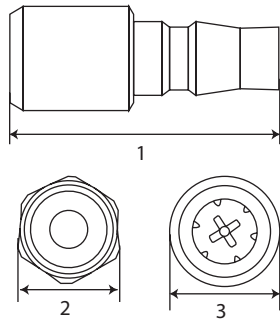

## QUICK COUPLER ONE TOUCH

SF

- Material Chrome Vanadium
- Silver matt surface finish
- Double knurling to avoid slip

ITEM CODE	SIZE	1 (mm)	2 (mm)	3 (mm)	4 (mm)	WEIGHT (gr)	QTY / DUS KECIL/BESAR
AT-QC1074	20 SF	53	17	18	25	86	5 / 150 pcs
AT-QC1075	30 SF	34	17	20	21	89	5 / 150 pcs
AT-QC1076	40 SF	55	17	25	21	99	5 / 150 pcs

## QUICK COUPLER ONE TOUCH

SM

- Material Chrome Vanadium
- Silver matt surface finish
- Double knurling to avoid slip

ITEM CODE	SIZE	1 (mm)	2 (mm)	3 (mm)	4 (mm)	WEIGHT (gr)	QTY / DUS KECIL/BESAR
AT-QC1080	20 SM	56	17	12	21	79	5 / 150 pcs
AT-QC1081	30 SM	56	17	13	22	79	5 / 150 pcs
AT-QC1082	40 SM	57	17	21	25	92	5 / 150 pcs

## QUICK COUPLER TWO TOUCH

SP

ITEM CODE	SIZE	1 (mm)	2 (mm)	3 (mm)	WEIGHT (gr)	QTY / DUS KECIL/BESAR
AT-QC1095	20 SP	48	12	23	68	10 / 200 pcs
AT-QC1096	30 SP	50	14	23	74	10 / 200 pcs
AT-QC1097	40 SP	54	17	23	82	10 / 200 pcs

## QUICK COUPLER PLUG

PF

- Material Chrome Vanadium
- Silver matt surface finish
- Strong tighten

ITEM CODE	SIZE	1 (mm)	2 (mm)	3 (mm)	WEIGHT (gr)	QTY / DUS KECIL/BESAR
AT-QC1098	20 PF	37	10	17	29	20 / 400 pcs
AT-QC1099	30 PF	39	10	20	38	20 / 400 pcs
AT-QC1100	40 PF	40	10	24	51	20 / 400 pcs