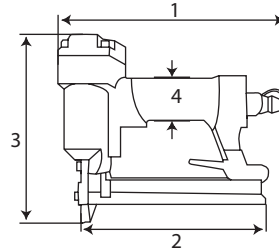

ITEM CODE	SIZE	1 (mm)	2 (mm)	3 (mm)	4 (mm)	WEIGHT (gr)	QTY / DUS KECIL/BESAR
AT-AS1130	11.2 X 10 - 30 mm	234	191	172	42	1,117	1 / 6 pcs

AIR NAILER - F30

- Rubber grip handle more comfortable
- Simply to add nail bullets