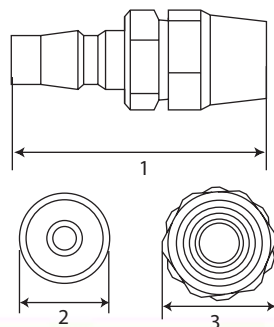

ITEM CODE	SIZE	1 (mm)	2 (mm)	3 (mm)	WEIGHT (gr)	QTY / DUS KECIL/BESAR
AT-QC1107	20 PP	40	10	13	25	20 / 400 pcs
AT-QC1108	30 PP	42	10	14	32	20 / 400 pcs
AT-QC1109	40 PP	45	10	17	50	20 / 400 pcs