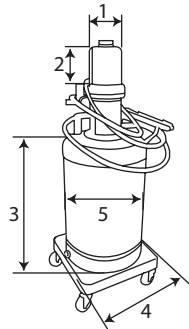

AIR LUBRICATOR FOR GREASE POMPA GEMUK DRUM (COMPRESSOR)

ITEM CODE	SIZE	1 (mm)	2 (mm)	3 (mm)	4 (mm)	5 (mm)	WEIGHT (gr)	QTY / DUS KECIL/BESAR
AT-AL1128	20 L	117	121	430	350	310	17 kg	1 set