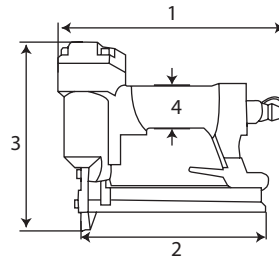

ITEM CODE	SIZE	1 (mm)	2 (mm)	3 (mm)	4 (mm)	WEIGHT (gr)	QTY / DUS KECIL/BESAR
AT-AN1129	1.05 X 1.25 mm	233	206	183	42	1,030	1 / 6 pcs